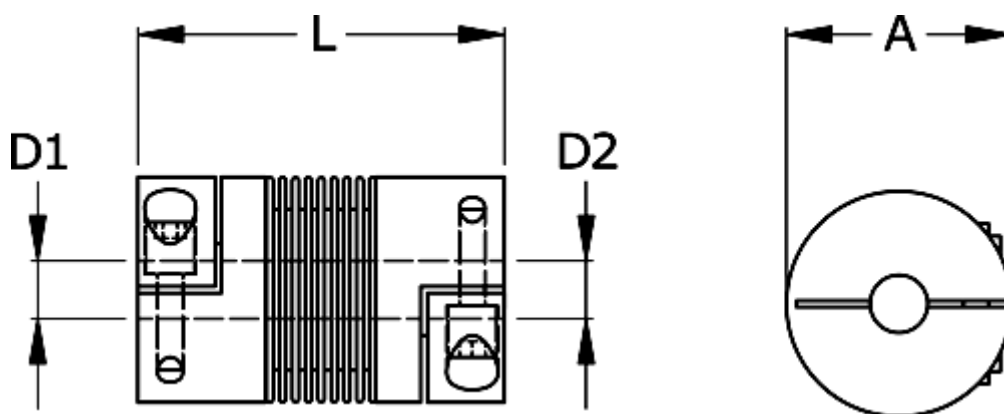

Varenummer: 3330200100230808
Beskrivelse: Metalbælgkobling type 2 str.10
Længde 23 mm, boring 8/8 mm

Mål

A	= 15.5
D1	= 8
D2	= 8
L	= 23
Nom. moment NM (Tkn)	= 1